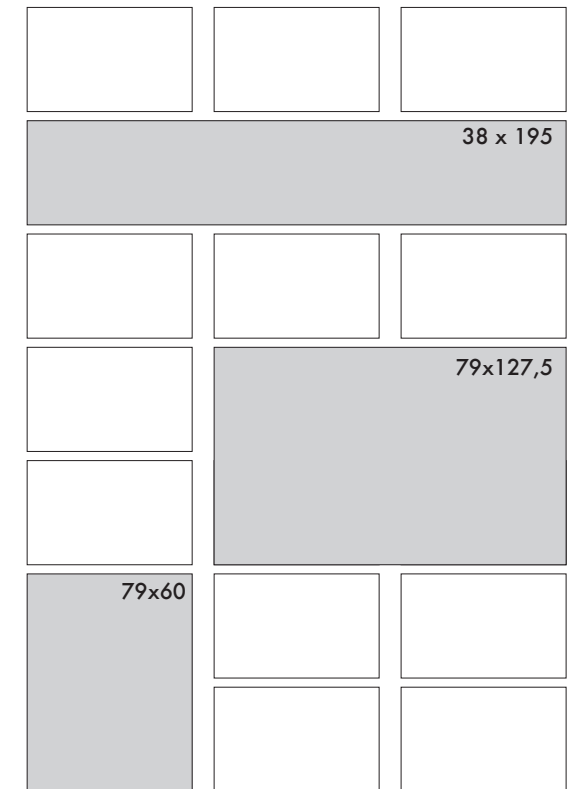

EJEMPLOS módulos combinados

EL CIERVO, 96 S.A.

Calvet, 56 - 08021 Barcelona

T. 93 200 51 45 / F. 93 201 10 15

www.elciervo.es

elciervo96@elciervo.es