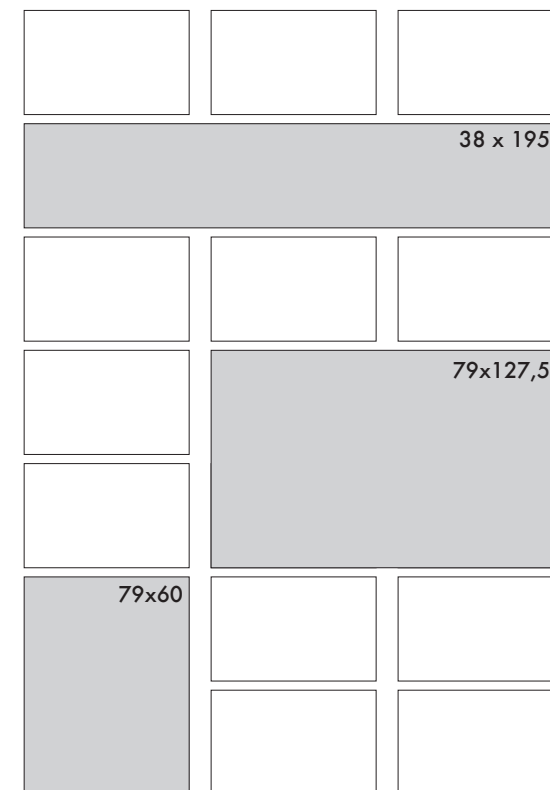

Formatos reclamos

EL CIERVO

BASE módulo: 60 mm

Medida de página: 245 x 337 mm

Medida de caja: 208 x 278 mm

Módulos por página: 28

Todos los módulos se imprimirán en blanco y negro.

En un mismo ejemplar podrán incluirse un máximo de 12 módulos

PRECIO módulo: 25 €

PACKS ESPECIALES:

-5 módulos: descuento 10%

-10 módulos: descuento 20%

IVA a cargo del anunciante

EJEMPLOS módulos combinados

EL CIERVO, 96 S.A.

Calvet, 56 - 08021 Barcelona